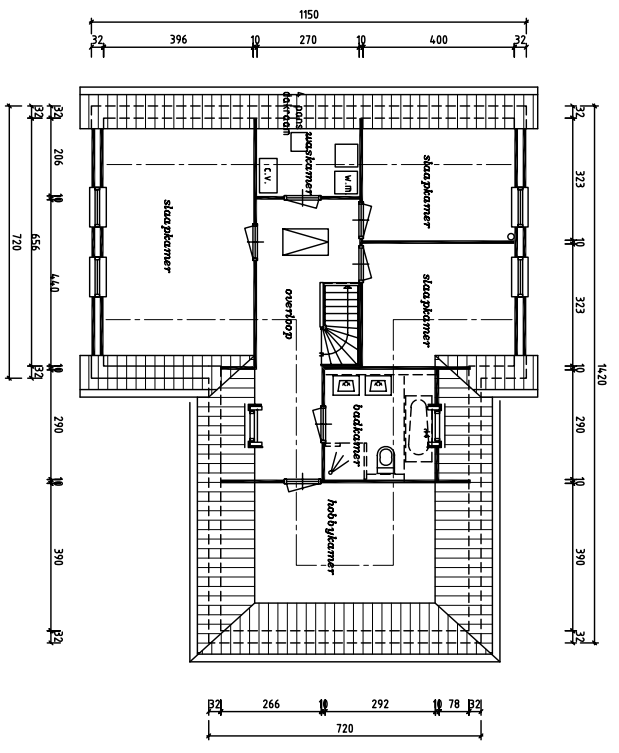

Begane grond

Verdieping

TYPE V-109

AANNEMERSBEDRIJF
SCHOLTE OP REIMER
 OOTMARSUMSEWEG 165
 POSTBUS 12
 7665 RX ALBERGEN
 TEL.: 0546 - 441248
 FAX.: 0546 - 442207
 WWW.SCHOLTEOPREIMER.NL